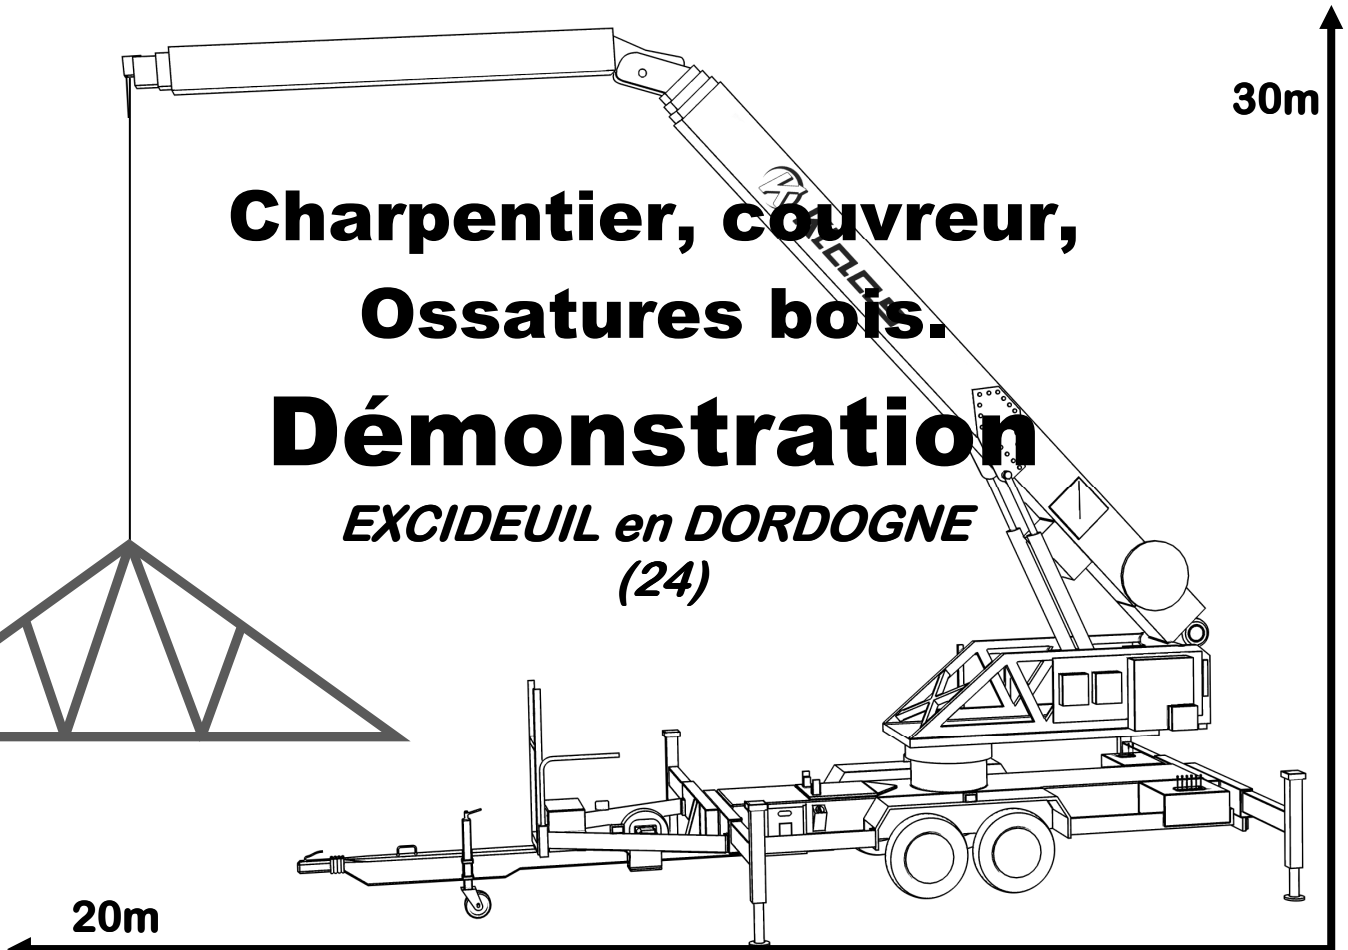

www.klaas.fr

Invitation à une
DEMONSTRATION
Grue sur remorque KLAAS
Modèle K20/30 TS
MERCREDI 5 FEVRIER 2014
Horaire : 9h à 16 h

**Charpentier, couvreur,
Ossatures bois.**

Démonstration

**EXCIDEUIL en DORDOGNE
(24)**